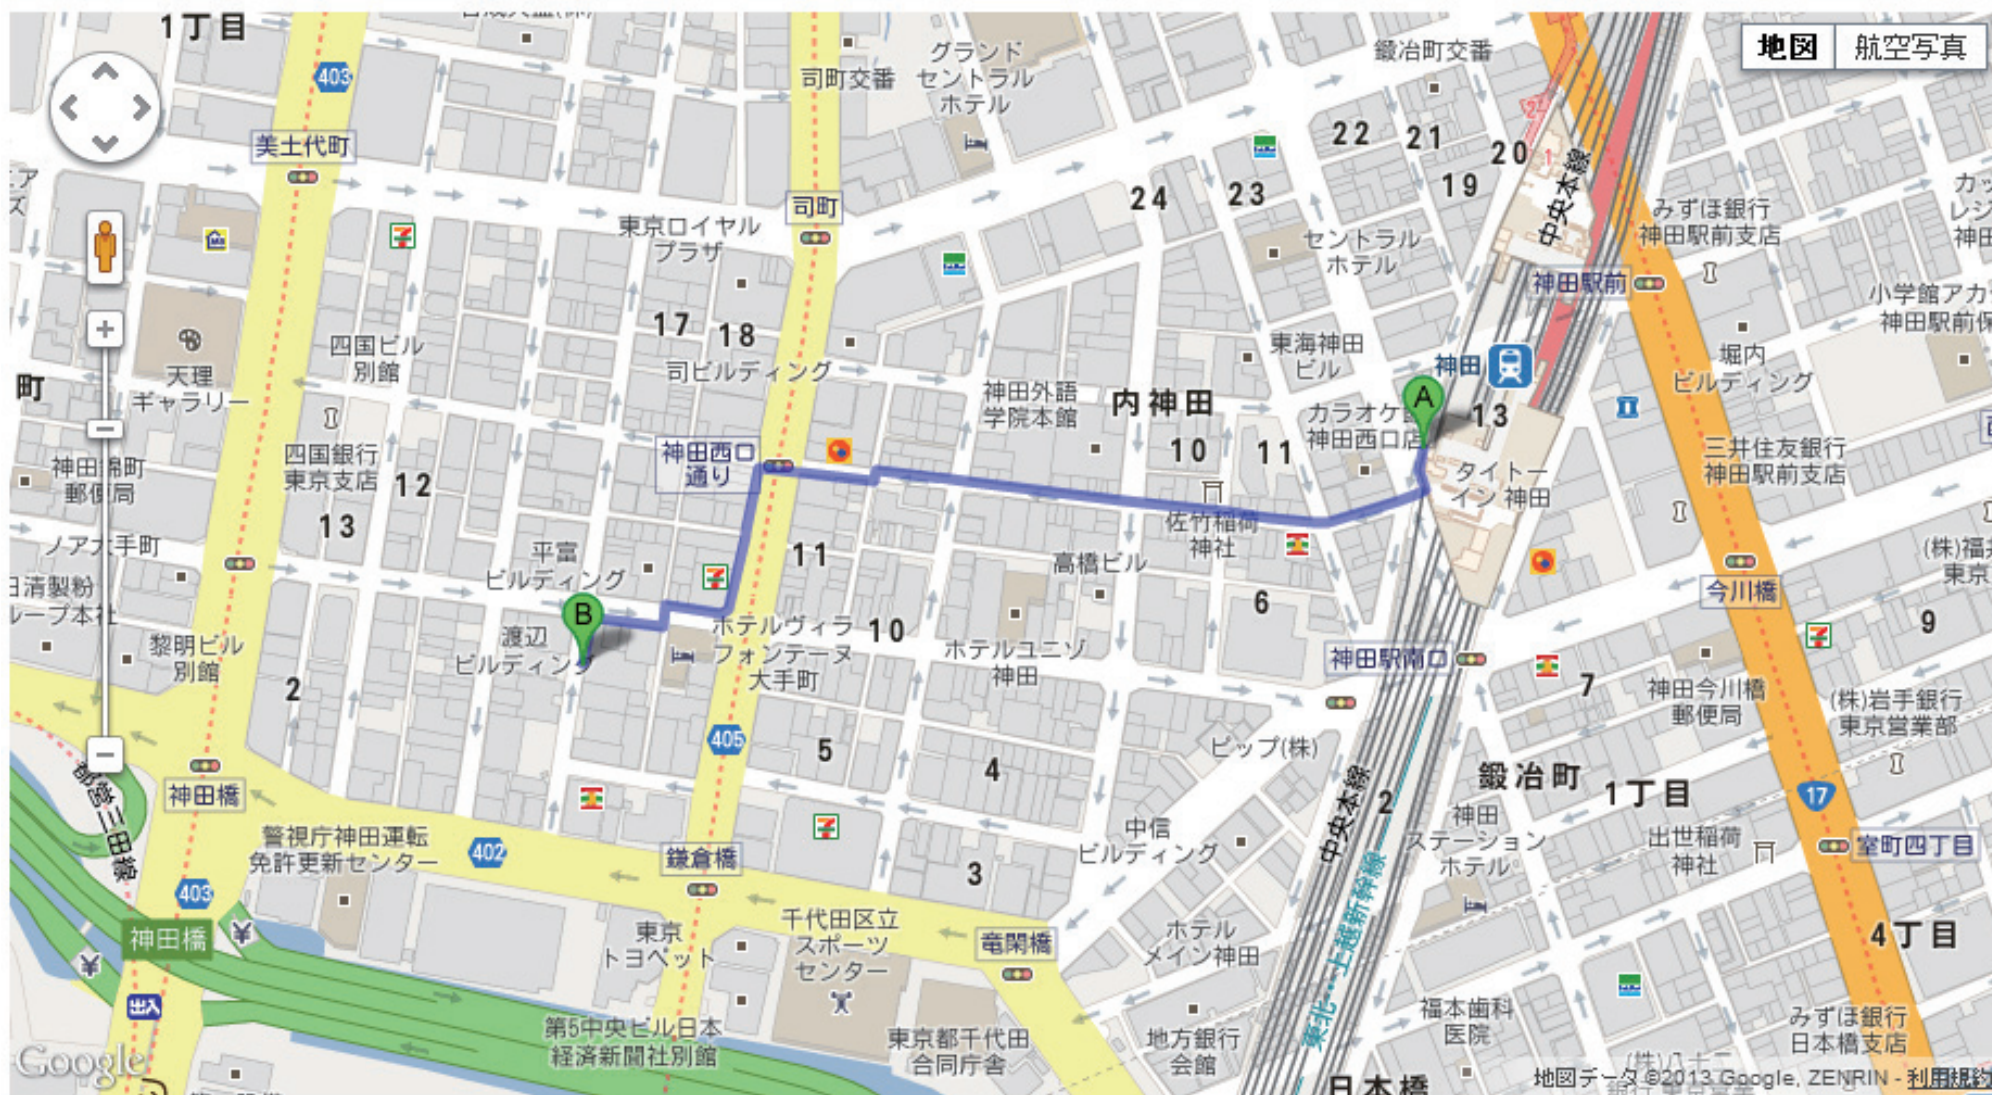

アクセス

〒101-0047 東京都千代田区内神田 1 丁目 7 番 6 号 北大手町ビル 8 階

TEL : 03-5259-6101 (代表)

JR 神田駅から

JR 神田駅西口出口をご利用ください。
徒歩約 5 分です